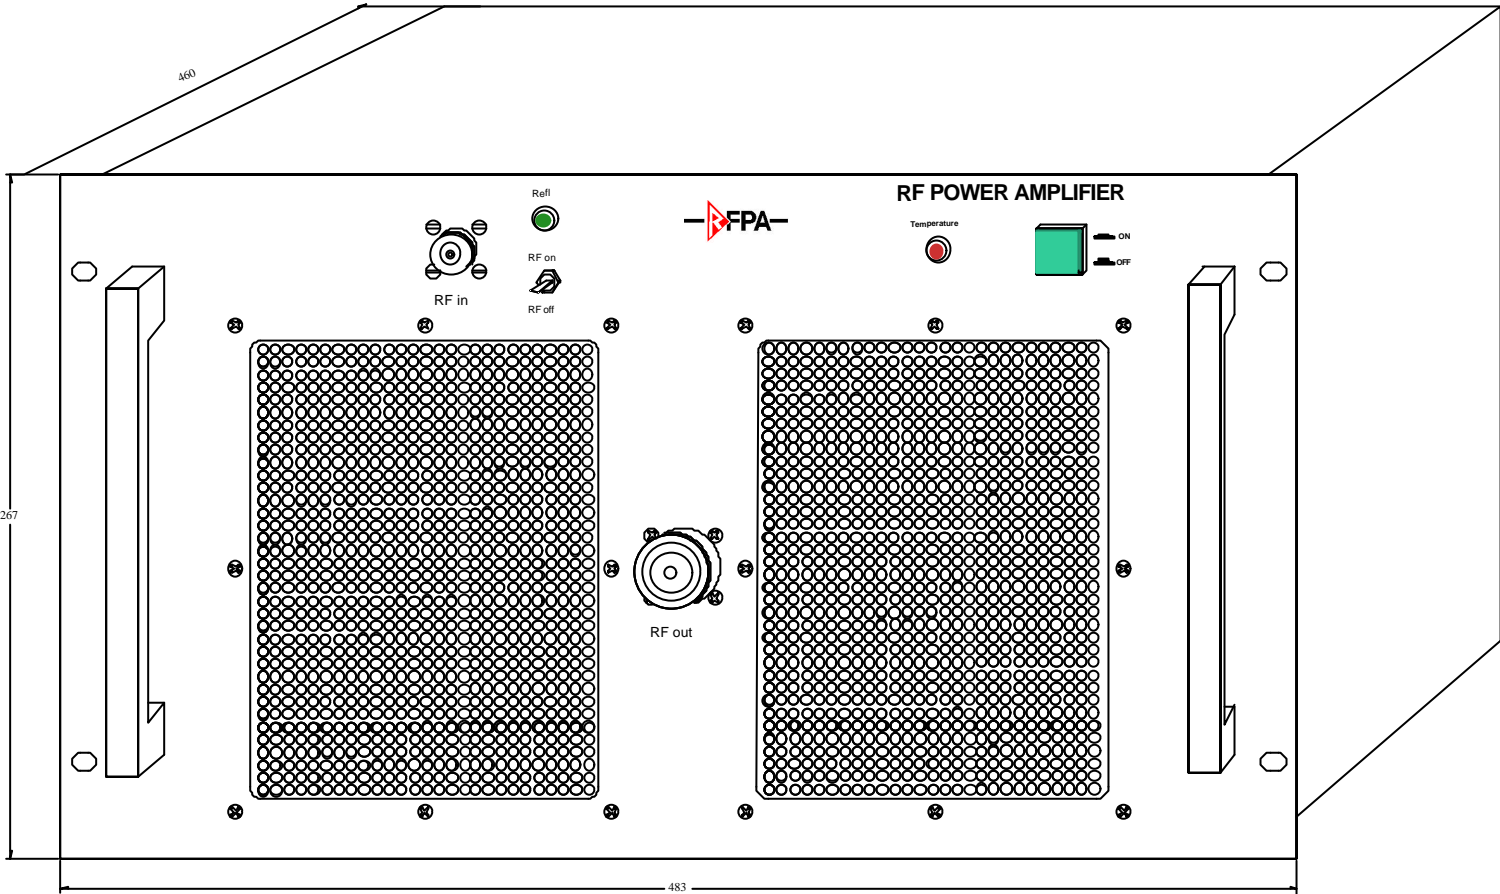

12 11 10 9 8 7 6 5 4 3 2 1

267

360

483

H
G
F
E
D
C
B
A

H
G
F
E
D
C
B
A

12 11 10 9 8 7 6 5 4 3 2 1

RFPA			
Parc d'activit� de Fontaudin 33370 ARTIGUES Pr�s de BORDEAUX			
		RAC012-02	
TAILLE	DATE	NOMBRE	
	26/06/01	1/1	
Tel : 05 56 86 85 84		ECHELLE	DATE
Fax : 05 56 86 55 56		1:2,8566	LAVIGNEC REV A