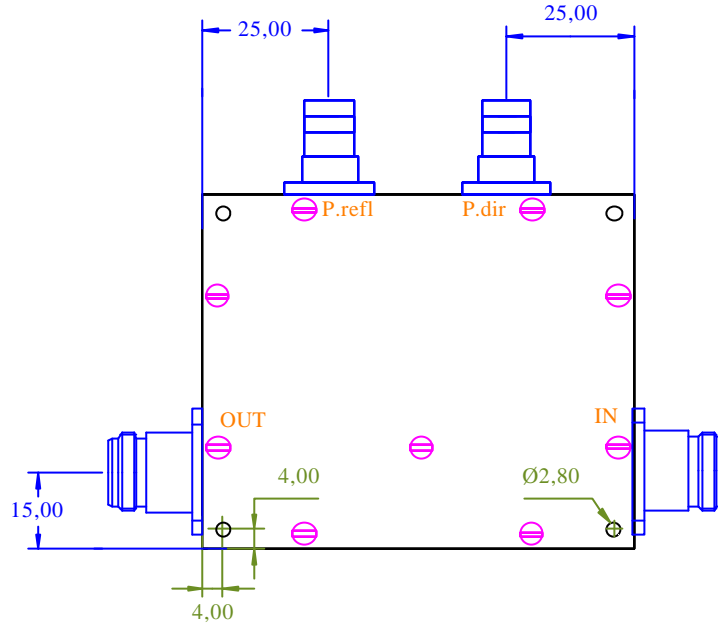

6

5

4

3

2

1

D

D

C

C

B

B

A

A

6

5

4

3

2

1

RFPA

Parc d'activité de Fontaudin
33370 ARTIGUES
Près de BORDEAUX

Tel : 05 56 86 85 84

Fax : 05 56 86 55 56

TITRE

BO28-01

TAILLE

DATE

NOMBRE
FEUILLE

1/1

ECHELLE 1:1,4895

LAVIGNE.C

SITE

REV A