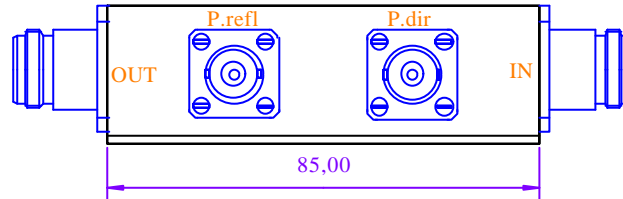

6

5

4

3

2

1

D

D

C

C

B

B

A

A

6

5

4

3

2

1

RFPA

Parc d'activité de Fontaudin
33370 ARTIGUES
Près de BORDEAUX

Tel : 05 56 86 85 84

Fax : 05 56 86 55 56

TITRE

BO28-01

TAILLE

DATE

NOMBRE
FEUILLE

1/1

ECHELLE 1:1,4895

LAVIGNE.C

SITE

REV A