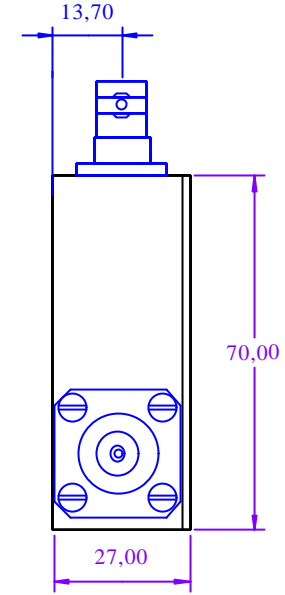

6

5

4

3

2

1

D

D

C

C

B

B

A

A

6

5

4

3

2

1

RFPA

Parc d'activité de Fontaudin
33370 ARTIGUES
Près de BORDEAUX

Tel : 05 56 86 85 84

Fax : 05 56 86 55 56

TITRE

BO28-01

TAILLE

DATE

NOMBRE
FEUILLE

1/1

ECHELLE 1:1,4895

LAVIGNE.C

SITE

REV A