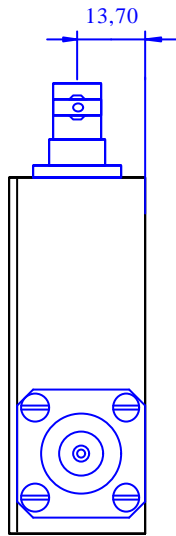

C

C

B

B

A

A

6

5

4

3

2

1

## BO28-01

TAILLE

DATE

NOMBRE  
FEUILLE

1/1

ECHELLE 1:1,4895

LAVIGNE.C

SITE